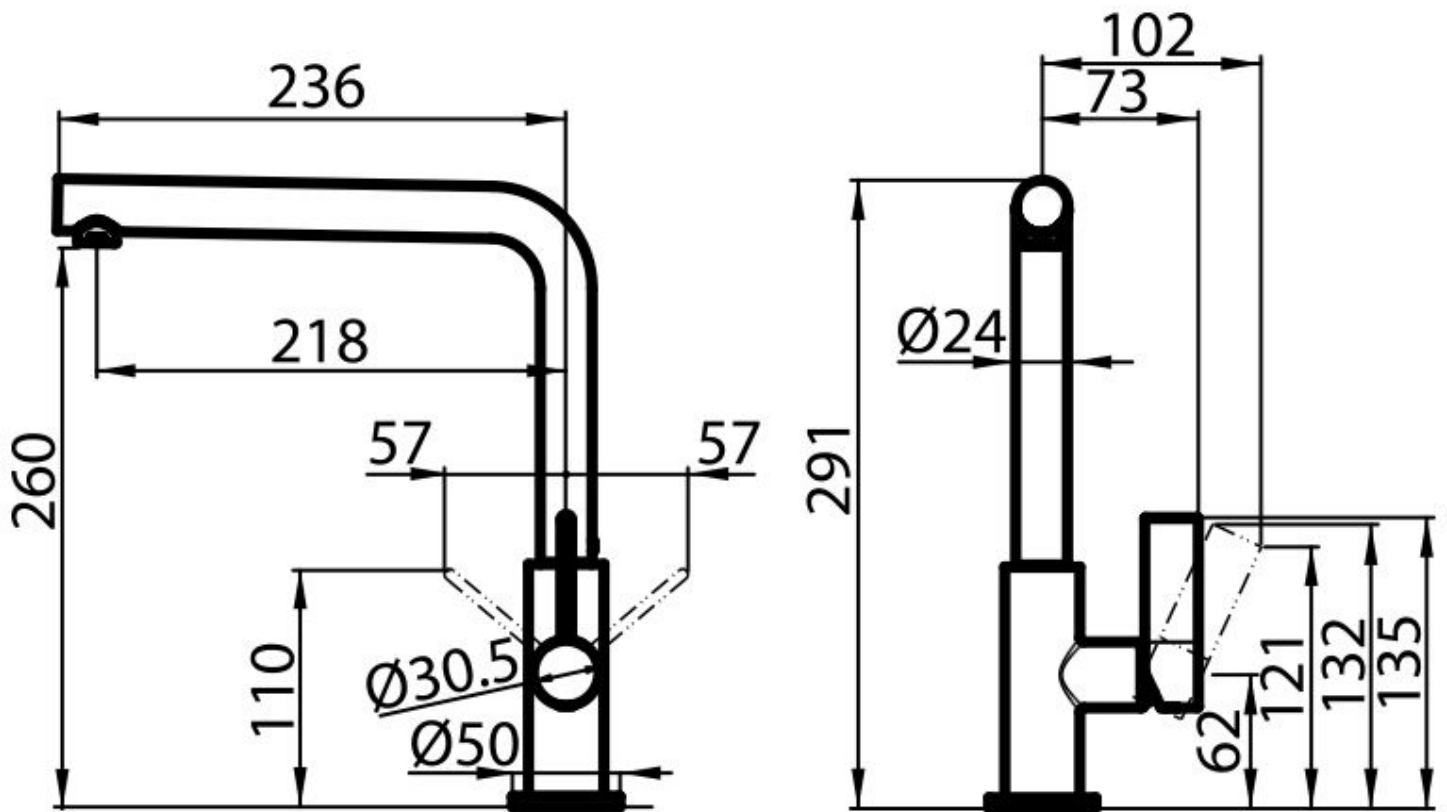

Base d'appoggio ø50 mm

Cartuccia Con dischi ceramici

Foro mixer ø35 mm

Ingombro posteriore 35mm

Spessore max top 40mm

Tipo miscelatore Miscelatore con canna girevole

DATI TECNICI

ABBINAMENTI CONSIGLIATI